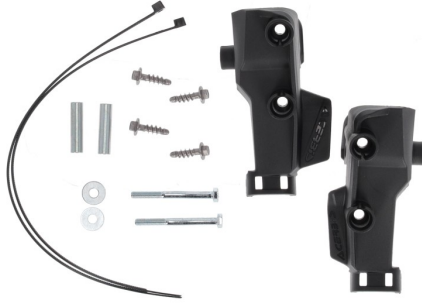

**PRODUCTS RELATED**

298139  
K-LINEAR YKS HANDGUARDS

- ▣ 237      ▣ 245
- ▣ 251      ▣ 279
- ▣ 315      ▣ 335
- ▣ 377

**MOUNTING KIT**  
**K-LINEAR GG**  
**298153**

298153-12

**APPLICATIONS**

GAS GAS EC 125 2025 | GAS GAS EC 250 2024 2025 | GAS GAS EC 250 F 2024 2025 | GAS GAS EC 300 2024 2025 | GAS GAS EC 350 F 2024 2025 | GAS GAS EC 450 F 2024 2025 | GAS GAS EC 500 F 2024 2025 | GAS GAS EX 250 2024 2025 | GAS GAS EX 250 F 2024 2025 | GAS GAS EX 300 2024 2025 | GAS GAS EX 350 F 2024 2025 | GAS GAS EX 450 F 2024 2025 | GAS GAS MC 125 2024 2025 | GAS GAS MC 250 2024 2025 | GAS GAS MC 250 F 2024 2025 | GAS GAS MC 350 F 2024 2025 | GAS GAS MC 450 F 2024 2025 | HUSQVARNA FE 250 2022 2023 2024 | HUSQVARNA FE 350 2022 2023 2024 | HUSQVARNA FE 350 S 2022 2023 2024 | HUSQVARNA FE 350 W 2024 | HUSQVARNA FE 450 2022 2023 2024 | HUSQVARNA FE 501 2022 2023 2024 | HUSQVARNA FE 501 S 2022 2023 2024 | HUSQVARNA FE 501 W 2024 | HUSQVARNA TE 150 2024 | HUSQVARNA TE 150I 2022 2023 | HUSQVARNA TE 250 2024 | HUSQVARNA TE 250I 2022 2023 | HUSQVARNA TE 300 2024 | HUSQVARNA TE 300I 2022 2023