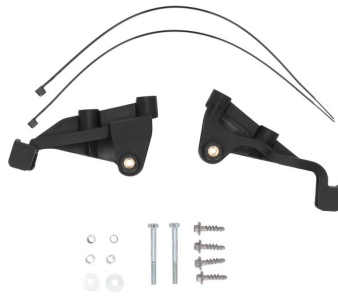

**PRODUCTS RELATED**

298139  
K-LINEAR YKS HANDGUARDS

- ▣ 237      ▣ 245
- ▣ 251      ▣ 279
- ▣ 315      ▣ 335
- ▣ 377

**MOUNTING KIT**  
**K-LINEAR GG**  
**298153**

298153-12

**APPLICATIONS**

GAS GAS EC 125 2025 | GAS GAS EC 250 2024 2025 | GAS GAS EC 250 F 2024 2025 | GAS GAS EC 300 2024 2025 | GAS GAS EC 350 F 2024 2025 | GAS GAS EC 450 F 2024 2025 | GAS GAS EC 500 F 2024 2025 | GAS GAS EX 250 2024 2025 | GAS GAS EX 250 F 2024 2025 | GAS GAS EX 300 2024 2025 | GAS GAS EX 350 F 2024 2025 | GAS GAS EX 450 F 2024 2025 | GAS GAS MC 125 2024 2025 | GAS GAS MC 250 2024 2025 | GAS GAS MC 250 F 2024 2025 | GAS GAS MC 350 F 2024 2025 | GAS GAS MC 450 F 2024 2025 | HUSQVARNA FE 250 2022 2023 2024 | HUSQVARNA FE 350 2022 2023 2024 | HUSQVARNA FE 350 S 2022 2023 2024 | HUSQVARNA FE 350 W 2024 | HUSQVARNA FE 450 2022 2023 2024 | HUSQVARNA FE 501 2022 2023 2024 | HUSQVARNA FE 501 S 2022 2023 2024 | HUSQVARNA FE 501 W 2024 | HUSQVARNA TE 150 2024 | HUSQVARNA TE 150I 2022 2023 | HUSQVARNA TE 250 2024 | HUSQVARNA TE 250I 2022 2023 | HUSQVARNA TE 300 2024 | HUSQVARNA TE 300I 2022 2023

**PRODUCTS RELATED**

298138  
K-LINEAR BKT HANDGUARDS

■ 237

■ 315

■ 335

■ 848

**MOUNTING KIT**  
**K-LINEAR**  
**298152**

298152-12

## PRODUCTS RELATED

298137  
K-LINEAR HANDGUARDS

- 209
- 237
- 245
- 279
- 315
- 335
- 848

MOUNTING KIT LINEAR  
STANDARD  
298151

298151-12

PRODUCTS RELATED

298135  
LINEAR HANDGUARDS

- |     |     |
|-----|-----|
| 209 | 237 |
| 245 | 251 |
| 279 | 315 |
| 335 | 343 |
| 349 | 377 |
| 848 | 999 |