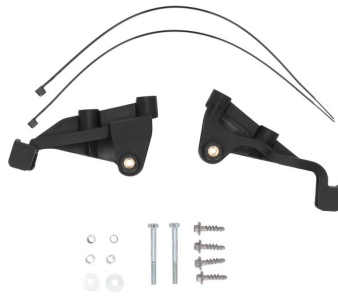

**PRODUCTS RELATED**

298139  
K-LINEAR YKS HANDGUARDS

- 237
- 245
- 251
- 279
- 315
- 335
- 377

**MOUNTING KIT**  
**K-LINEAR GG**  
**298153**

298153-12

**APPLICATIONS**

GAS GAS EC 250 2024 | GAS GAS EC 250 F 2024 | GAS GAS EC 300 2024 | GAS GAS EC 350 F 2024 | GAS GAS EC 450 F 2024 | GAS GAS EC 500 F 2024 | GAS GAS EX 250 2024 | GAS GAS EX 250 F 2024 | GAS GAS EX 300 2024 | GAS GAS EX 350 F 2024 | GAS GAS EX 450 F 2024 | GAS GAS MC 125 2024 | GAS GAS MC 250 2024 | GAS GAS MC 250 F 2024 | GAS GAS MC 350 F 2024 | GAS GAS MC 450 F 2024 | HUSQVARNA FE 250 2022 2023 2024 | HUSQVARNA FE 350 2022 2023 2024 | HUSQVARNA FE 350 S 2022 2023 2024 | HUSQVARNA FE 350 W 2024 | HUSQVARNA FE 450 2022 2023 2024 | HUSQVARNA FE 501 2022 2023 2024 | HUSQVARNA FE 501 S 2022 2023 2024 | HUSQVARNA FE 501 W 2024 | HUSQVARNA TE 150 2024 | HUSQVARNA TE 150I 2022 2023 | HUSQVARNA TE 250 2024 | HUSQVARNA TE 250I 2022 2023 | HUSQVARNA TE 300 2024 | HUSQVARNA TE 300I 2022 2023

**PRODUCTS RELATED**

298138  
K-LINEAR BKT HANDGUARDS

■ 237

■ 315

■ 335

■ 848

**MOUNTING KIT**  
**K-LINEAR**  
**298152**

298152-12

## PRODUCTS RELATED

298137  
K-LINEAR HANDGUARDS

- 209      ■ 237
- 245      ■ 279
- 315      ■ 335
- 848

**MOUNTING KIT LINEAR  
STANDARD**  
298151

298151-12

**PRODUCTS RELATED**

298135  
LINEAR HANDGUARDS