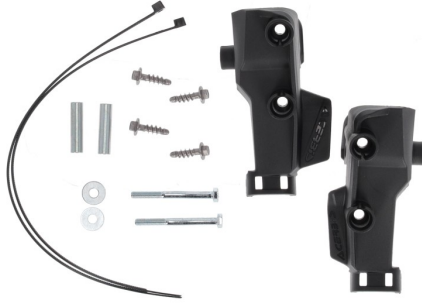

**PRODUCTS RELATED**

298139  
K-LINEAR YKS HANDGUARDS

- 237
- 245
- 251
- 279
- 315
- 335
- 377

**MOUNTING KIT**  
**K-LINEAR GG**  
**298153**

298153-12

**APPLICATIONS**

GAS GAS EC 250 2024 | GAS GAS EC 250 F 2024 | GAS GAS EC 300 2024 | GAS GAS EC 350 F 2024 | GAS GAS EC 450 F 2024 | GAS GAS EC 500 F 2024 | GAS GAS EX 250 2024 | GAS GAS EX 250 F 2024 | GAS GAS EX 300 2024 | GAS GAS EX 350 F 2024 | GAS GAS EX 450 F 2024 | GAS GAS MC 125 2024 | GAS GAS MC 250 2024 | GAS GAS MC 250 F 2024 | GAS GAS MC 350 F 2024 | GAS GAS MC 450 F 2024 | HUSQVARNA FE 250 2022 2023 2024 | HUSQVARNA FE 350 2022 2023 2024 | HUSQVARNA FE 350 S 2022 2023 2024 | HUSQVARNA FE 350 W 2024 | HUSQVARNA FE 450 2022 2023 2024 | HUSQVARNA FE 501 2022 2023 2024 | HUSQVARNA FE 501 S 2022 2023 2024 | HUSQVARNA FE 501 W 2024 | HUSQVARNA TE 150 2024 | HUSQVARNA TE 150I 2022 2023 | HUSQVARNA TE 250 2024 | HUSQVARNA TE 250I 2022 2023 | HUSQVARNA TE 300 2024 | HUSQVARNA TE 300I 2022 2023