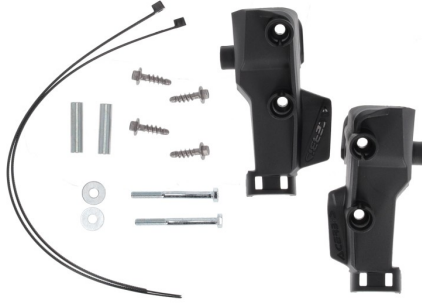

PRODUCTS RELATED

298139
K-LINEAR YKS HANDGUARDS

- ▣ 237 ▣ 245
- ▣ 251 ▣ 279
- ▣ 315 ▣ 335
- ▣ 377

MOUNTING KIT
K-LINEAR GG
298153

298153-12

APPLICATIONS

GAS GAS EC 125 2025 | GAS GAS EC 250 2024 2025 | GAS GAS EC 250 F 2024 2025 | GAS GAS EC 300 2024 2025 | GAS GAS EC 350 F 2024 2025 | GAS GAS EC 450 F 2024 2025 | GAS GAS EC 500 F 2024 2025 | GAS GAS EX 250 2024 2025 | GAS GAS EX 250 F 2024 2025 | GAS GAS EX 300 2024 2025 | GAS GAS EX 350 F 2024 2025 | GAS GAS EX 450 F 2024 2025 | GAS GAS MC 125 2024 2025 | GAS GAS MC 250 2024 2025 | GAS GAS MC 250 F 2024 2025 | GAS GAS MC 350 F 2024 2025 | GAS GAS MC 450 F 2024 2025 | HUSQVARNA FE 250 2022 2023 2024 | HUSQVARNA FE 350 2022 2023 2024 | HUSQVARNA FE 350 S 2022 2023 2024 | HUSQVARNA FE 350 W 2024 | HUSQVARNA FE 450 2022 2023 2024 | HUSQVARNA FE 501 2022 2023 2024 | HUSQVARNA FE 501 S 2022 2023 2024 | HUSQVARNA FE 501 W 2024 | HUSQVARNA TE 150 2024 | HUSQVARNA TE 150I 2022 2023 | HUSQVARNA TE 250 2024 | HUSQVARNA TE 250I 2022 2023 | HUSQVARNA TE 300 2024 | HUSQVARNA TE 300I 2022 2023