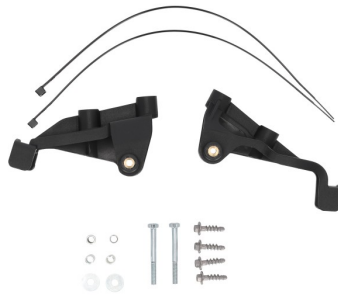

**PRODUCTS RELATED**

298138  
K-LINEAR BKT HANDGUARDS

■ 237

■ 315

■ 335

■ 848

**MOUNTING KIT**  
**K-LINEAR**  
**298152**

298152-12