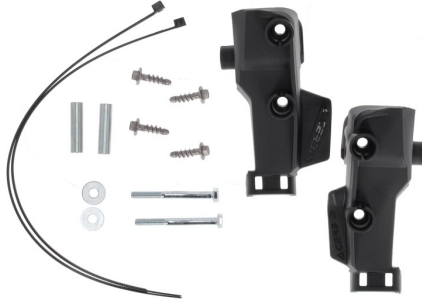

**PRODUCTS RELATED**

298139  
K-LINEAR YKS HANDGUARDS

- 237      ■ 245
- 251      ■ 279
- 315      ■ 335
- 377

**MOUNTING KIT  
K-LINEAR GG  
298153**

298153-12

**APPLICATIONS**

GAS GAS EC 250 2024 | GAS GAS EC 250 F 2024 | GAS GAS EC 300 2024 | GAS GAS EC 350 F 2024 | GAS GAS EC 450 F 2024 | GAS GAS EC 500 F 2024 | GAS GAS EX 250 2024 | GAS GAS EX 250 F 2024 | GAS GAS EX 300 2024 | GAS GAS EX 350 F 2024 | GAS GAS EX 450 F 2024 | GAS GAS MC 125 2024 | GAS GAS MC 250 2024 | GAS GAS MC 250 F 2024 | GAS GAS MC 350 F 2024 | GAS GAS MC 450 F 2024 | HUSQVARNA FE 250 2022 2023 2024 | HUSQVARNA FE 350 2022 2023 2024 | HUSQVARNA FE 350 S 2022 2023 2024 | HUSQVARNA FE 350 W 2024 | HUSQVARNA FE 450 2022 2023 2024 | HUSQVARNA FE 501 2022 2023 2024 | HUSQVARNA FE 501 S 2022 2023 2024 | HUSQVARNA FE 501 W 2024 | HUSQVARNA TE 150 2024 | HUSQVARNA TE 150I 2022 2023 | HUSQVARNA TE 250 2024 | HUSQVARNA TE 250I 2022 2023 | HUSQVARNA TE 300 2024 | HUSQVARNA TE 300I 2022 2023