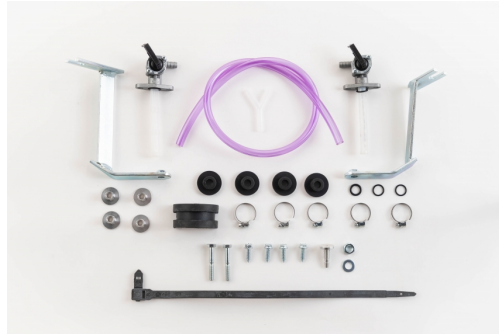

HONDA XR 250 R 1996 1997 1998 1999 2000 2001 2002 2003 | HONDA XR 400 R 1996 1997 1998 1999 2000 2001 2002 2003 2004

**PRODUCTS RELATED**

206248  
FUEL TANK HONDA

030     110  
120

**MOUNTING KIT FUEL  
TANK 0001615.**  
277982