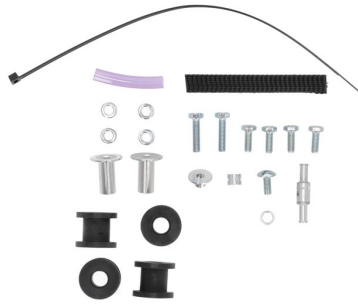

HONDA AFRICA TWIN 1100 L 2020 2021 2022 2023 2024

**PRODUCTS RELATED**

297612  
FUEL TANK FOR HONDA 25L  
AFRICA TWIN

■ 090.700

**MOUNTING KIT  
FUELTANK 0025114.  
297611**

297611-

**APPLICATIONS**

HONDA CRF 250 L (JAPAN) 2021 2022 2023 2024 | HONDA CRF 300 L 2021 2022 2023 2024