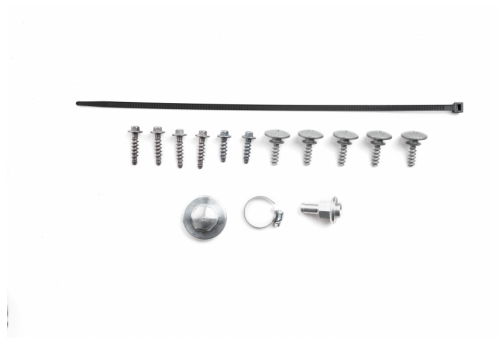

**MOUNTING KIT FUEL
TANK 0023173.**
278031

278031-

APPLICATIONS

HUSQVARNA FC 250 2016 2017 2018 | HUSQVARNA FC 350 2016 2017 2018 | HUSQVARNA FC 450 2016 2017 2018 | HUSQVARNA FE 250 2017 2018 2019 | HUSQVARNA FE 350 2017 2018 2019 | HUSQVARNA FE 450 2017 2018 2019 | HUSQVARNA FE 501 2017 2018 2019 | HUSQVARNA TE 250I 2018 2019 | HUSQVARNA TE 300I 2018 2019 | HUSQVARNA TX 125 2018 2019

PRODUCTS RELATED

273212
FUEL TANK FOR HUSQVARNA
FC-FE-TE 12L

■ 090.700 ■ 120.700