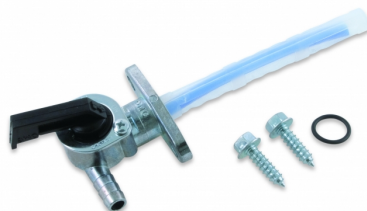

UNIVERSAL TANK
PETCOCK RIGHT SIDE
204423

204423-

PRODUCTS RELATED

214071
FUEL TANK FOR HONDA 24L

■ 110

FUEL TANK FOR HONDA NX
650 23L

□ 030 ■ 090

211830
FUEL TANK FOR HONDA 24L

□ 030 ■ 090

212563
FUEL TANK FOR HONDA NX
650 23L

□ 030 ■ 090

246481
FUEL TANK FOR SUZUKI 15L

■ 040.700 ■ 060.700

■ 070.700 ■ 090.700

■ 120.700

236776
FUEL TANK FOR SUZUKI 25L

□ 030.700 ■ 040.700

■ 070.700 ■ 090.700

■ 120.700

225036
FUEL TANK FOR SUZUKI 20L

□ 030.700 ■ 040.700

■ 070.700 ■ 090.700

■ 120.700

214066
FUEL TANK FOR SUZUKI 14L

■ 060 ■ 090

214065
FUEL TANK FOR SUZUKI 25L

□ 030