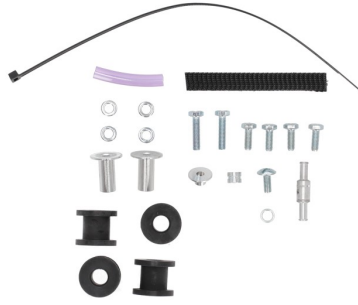

HONDA AFRICA TWIN 1100 L 2020 2021 2022 2023 2024

**PRODUCTS RELATED**

297612  
FUEL TANK FOR HONDA 25L  
AFRICA TWIN

■ 090.700

**MOUNTING KIT  
FUELTANK 0025114.  
297611**

297611-

**APPLICATIONS**

HONDA CRF 250 L (JAPAN) 2021 2022 2023 2024 | HONDA CRF 300 L 2021 2022 2023 2024