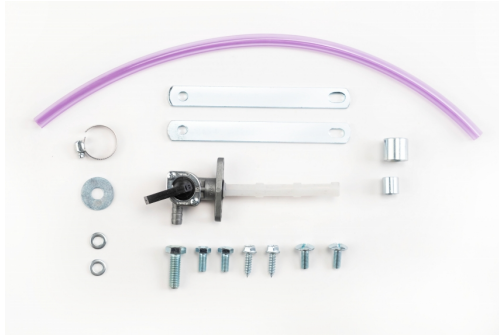

**MOUNTING KIT  
FUELTANK 0022952.  
278015**

278015-

**APPLICATIONS**

HONDA CRF 250 L-M 2013 2014 2015 2016

**PRODUCTS RELATED**

237429  
FUEL TANK FOR HONDA CRF  
250 L-M 12,5L

■ 090.700 ■ 120.700

**MOUNTING KIT  
FUELTANK 0001589.  
277971**