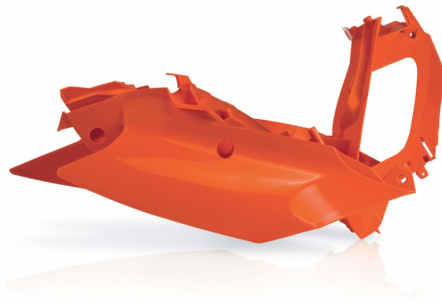

SIDE AIR BOX PANELS
231427

APPLICATIONS

KTM EXC 125 2012 2013 2014 2015 2016 | KTM EXC 200 2012 2013 2014 2015 2016 | KTM EXC 250 2012 2013 2014 2015 2016 | KTM EXC 300 2012 2013 2014 2015 2016 | KTM EXC-F 250 2012 2013 2014 2015 2016 | KTM EXC-F 350 2012 2013 2014 2015 2016 | KTM EXC-F 450 2012 2013 2014 2015 2016 | KTM EXC-F 500 2012 2013 2014 2015 2016 | KTM SX 125 2011 2012 2013 2014 2015 | KTM SX 150 2011 2012 2013 2014 2015 | KTM SX 250 2011 2012 2013 2014 2015 2016 | KTM SX-F 250 2011 2012 2013 2014 2015 | KTM SX-F 350 2011 2012 2013 2014 2015 | KTM SX-F 450 2011 2012 2013 2014 2015