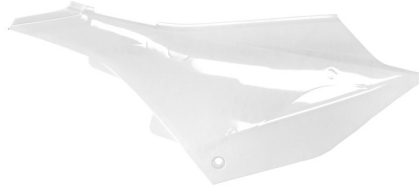

293624-62

293624-42

293624-12

APPLICATIONS

YAMAHA YZ 85 2022 2023 2024 2025

SIDE PANELS
293618

293618-42

293618-62