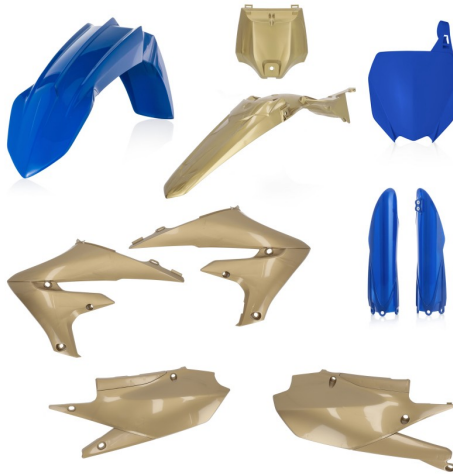

272664-

272664-

272664-

APPLICATIONS

YAMAHA YZ 65 2018 2019 2020 2021 2022 2023 2024

SIZES

021

**FULL PLASTIC KIT FOR
YAMAHA**
274266

274266-

274266-

APPLICATIONS

YAMAHA YZ 85 2019 2020 2021

SIZES

021

FULL PLASTIC KIT FOR
YAMAHA
273635

273635-

273635-

273635-42

273635-

273635-

273635-

273635-

273635-62

273635-