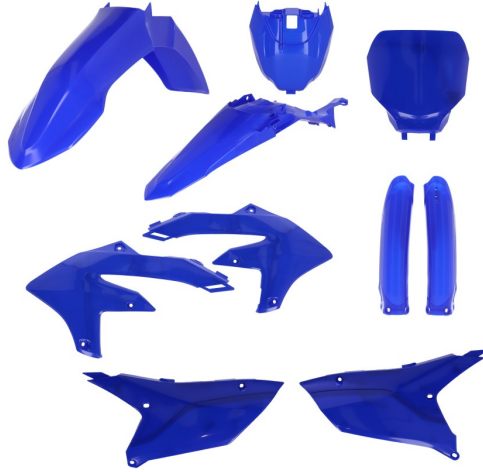

**FULL PLASTIC KIT FOR
YAMAHA**
297959

297959-62

297959-12

297959-

297959-

297959-42

297959-

297959-

297959-

297959-

297959-

297959-

297959-

APPLICATIONS

YAMAHA YZ 250 F 2024 2025 | YAMAHA YZ 250 FX 2025 | YAMAHA YZ 450 F 2023 2024 2025 | YAMAHA YZ 450 FX 2023 2024 2025

PRODUCTS RELATED

244947
ACERBIS CHAIN GUIDE/SLIDER
KIT FOR YAMAHA

■ 040 ■ 090

269069
SKID PLATE FOR YAMAHA

□ 030 ■ 040
■ 090

268941
X-GRIP FRAME PROTECTOR
FOR YAMAHA

■ 020 □ 030
■ 040 ■ 218

**FULL PLASTIC KIT FOR
YAMAHA**
293620