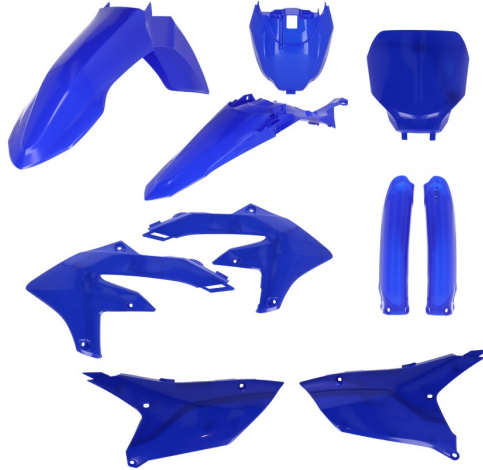

**FULL PLASTIC KIT FOR
YAMAHA**
297959

297959-62

297959-12

297959-

297959-

297959-42

297959-

297959-

297959-

297959-

297959-

297959-

297959-

APPLICATIONS

YAMAHA YZ 250 F 2024 2025 | YAMAHA YZ 250 FX 2025 | YAMAHA YZ 450 F 2023 2024 2025 | YAMAHA YZ 450 FX 2023 2024 2025

PRODUCTS RELATED

244947
ACERBIS CHAIN GUIDE/SLIDER
KIT FOR YAMAHA

■ 040 ■ 090

269069
SKID PLATE FOR YAMAHA

□ 030 ■ 040
■ 090

268941
X-GRIP FRAME PROTECTOR
FOR YAMAHA

■ 020 □ 030
■ 040 ■ 218

**FULL PLASTIC KIT FOR
YAMAHA**
293620