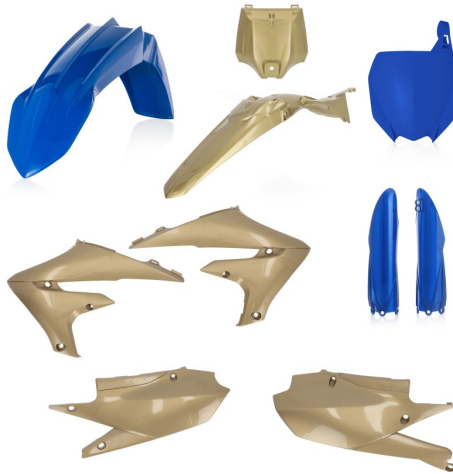

272664-12

272664-

272664-

272664-

APPLICATIONS

YAMAHA YZ 65 2018 2019 2020 2021 2022 2023 2024 2025

SIZES

021

**FULL PLASTIC KIT FOR
YAMAHA**
274266

274266-

274266-

APPLICATIONS

YAMAHA YZ 85 2019 2020 2021

SIZES

021

FULL PLASTIC KIT FOR
YAMAHA
273635

273635-

273635-

273635-42

273635-

273635-

273635-

273635-

273635-62