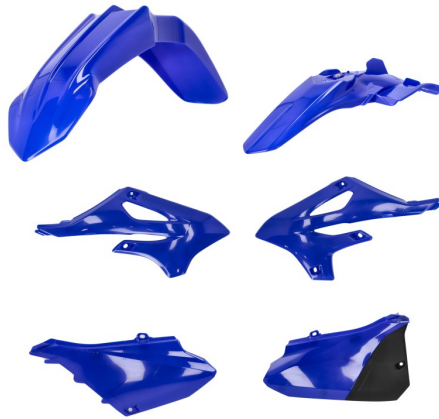

PLASTIC KIT
293621

293621-

293621-62

293621-42

293621-12

APPLICATIONS

YAMAHA YZ 85 2022 2023 2024 2025