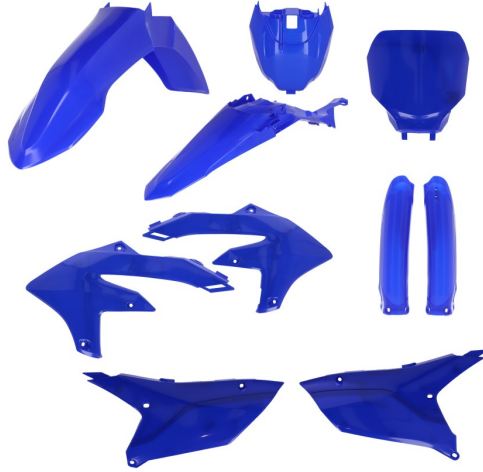

**FULL PLASTIC KIT FOR
YAMAHA**
297959

297959-62

297959-12

297959-

297959-

297959-42

297959-

297959-

297959-

297959-

297959-

297959-

297959-

APPLICATIONS

YAMAHA YZ 250 F 2024 2025 | YAMAHA YZ 250 FX 2025 | YAMAHA YZ 450 F 2023 2024 2025 | YAMAHA YZ 450 FX 2023 2024 2025