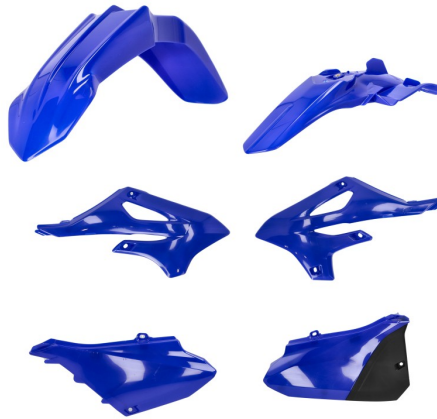

PLASTIC KIT
293621

293621-

293621-62

293621-42

293621-12

APPLICATIONS

YAMAHA YZ 85 2022 2023 2024 2025