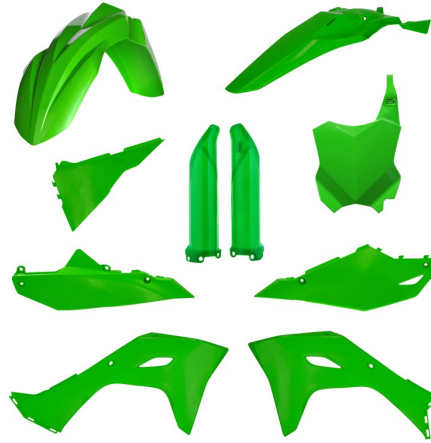

FULL PLASTIC KIT FOR
KAWASAKI
298357

298357-72

298357-

298357-12

298357-

298357-42

298357-

298357-

APPLICATIONS

KAWASAKI KX 250 2025 | KAWASAKI KX 450 2024 2025 | KAWASAKI KX 450 X 2024 2025