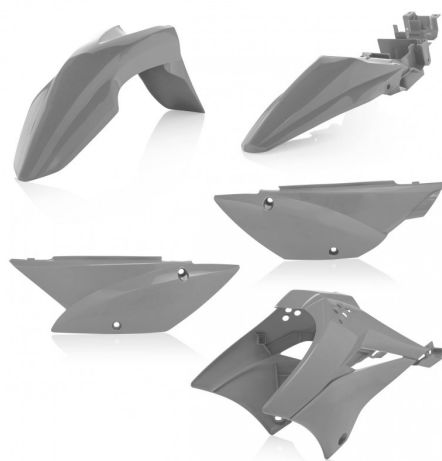

KAWASAKI KX 250 2025 | KAWASAKI KX 450 2024 2025 | KAWASAKI KX 450 X 2024 2025

PLASTIC KIT  
293614

293614-12

293614-72

293614-

APPLICATIONS

KAWASAKI KX 112 2022 2023 2024 | KAWASAKI KX 85 2022 2023 2024

**PLASTIC KIT**  
**278050**

278050-

278050-12

278050-72

278050-

**APPLICATIONS**

KAWASAKI KLX 110 2010 2011 2012 2013 2014 2015 2016 2017 2018 2019 2020 2021 2022 2023 2024

**SIZES**

T.24