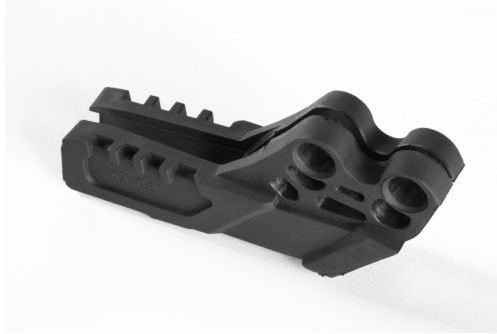

REPLICA CHAIN GUIDE
208149

208149-12

APPLICATIONS

KAWASAKI KLX 450 2008 2009 | KAWASAKI KX 250 F 2006 2007 2008 | KAWASAKI KX 450 F 2006 2007 2008