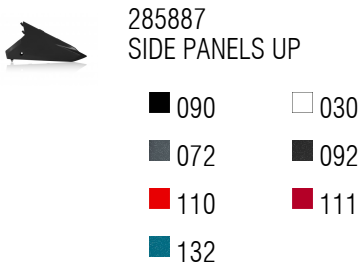

SIZES

T.10

SIDE PANELS DW
285888

APPLICATIONS

HONDA CRF 250 R 2022 2023 2024 | HONDA CRF 250 RX 2022 2023 2024 | HONDA CRF 250 RX ENDURO 2022 2023 2024 | HONDA CRF 250 RX ENDURO SPECIAL 2022 2023 2024 | HONDA CRF 300 RX 2022 2023 2024 | HONDA CRF 300 RX ENDURO 2022 2023 2024 | HONDA CRF 300 RX ENDURO SPECIAL 2022 2023 2024 | HONDA CRF 450 R 2021 2022 2023 2024 | HONDA CRF 450 RX 2021 2022 2023 2024

PRODUCTS RELATED

SIZES

T.10

SIDE PANELS UP
285887

285887-42

285887-

285887-12

285887-