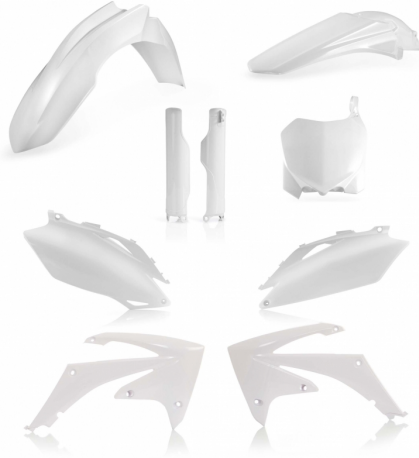

220673-12

220673-

APPLICATIONS

HONDA CRF 250 R 2011 2012 2013 | HONDA CRF 450 R 2011 2012

FULL PLASTIC KIT FOR
HONDA
219800

219800-42

219800-12

219800-32