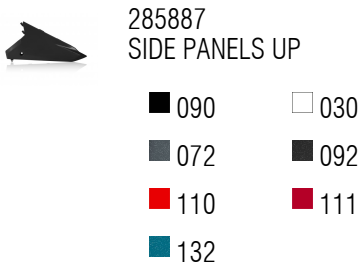

SIZES

T.10

SIDE PANELS DW
285888

APPLICATIONS

HONDA CRF 250 R 2022 2023 2024 | HONDA CRF 250 RX 2022 2023 2024 | HONDA CRF 250 RX ENDURO 2022 2023 2024 | HONDA CRF 250 RX ENDURO SPECIAL 2022 2023 2024 | HONDA CRF 300 RX 2022 2023 2024 | HONDA CRF 300 RX ENDURO 2022 2023 2024 | HONDA CRF 300 RX ENDURO SPECIAL 2022 2023 2024 | HONDA CRF 450 R 2021 2022 2023 2024 | HONDA CRF 450 RX 2021 2022 2023 2024

PRODUCTS RELATED

SIZES

T.10

SIDE PANELS UP
285887

285887-42

285887-

285887-12

285887-