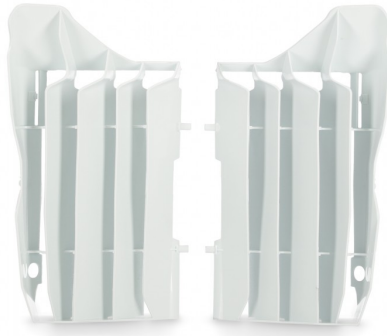

RADIATOR LOUVERS
285683

285683-42

285683-12

285683-32

APPLICATIONS

HONDA CRF 250 R 2020 2021 | HONDA CRF 250 RX 2020 2021 | HONDA CRF 300 RX 2020 2021