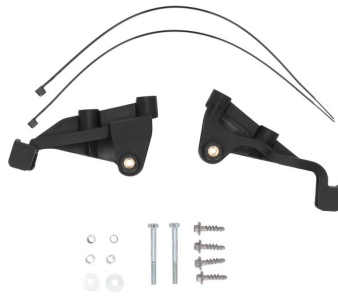

PRODUCTS RELATED

298139
K-LINEAR YKS HANDGUARDS

- ▣ 237
- ▣ 245
- ▣ 251
- ▣ 279
- ▣ 315
- ▣ 335
- ▣ 377

MOUNTING KIT
K-LINEAR GG
298153

298153-12

APPLICATIONS

GAS GAS EC 125 2025 | GAS GAS EC 250 2024 2025 | GAS GAS EC 250 F 2024 2025 | GAS GAS EC 300 2024 2025 | GAS GAS EC 350 F 2024 2025 | GAS GAS EC 450 F 2024 2025 | GAS GAS EC 500 F 2024 2025 | GAS GAS EX 250 2024 2025 | GAS GAS EX 250 F 2024 2025 | GAS GAS EX 300 2024 2025 | GAS GAS EX 350 F 2024 2025 | GAS GAS EX 450 F 2024 2025 | GAS GAS MC 125 2024 2025 | GAS GAS MC 250 2024 2025 | GAS GAS MC 250 F 2024 2025 | GAS GAS MC 350 F 2024 2025 | GAS GAS MC 450 F 2024 2025 | HUSQVARNA FE 250 2022 2023 2024 | HUSQVARNA FE 350 2022 2023 2024 | HUSQVARNA FE 350 S 2022 2023 2024 | HUSQVARNA FE 350 W 2024 | HUSQVARNA FE 450 2022 2023 2024 | HUSQVARNA FE 501 2022 2023 2024 | HUSQVARNA FE 501 S 2022 2023 2024 | HUSQVARNA FE 501 W 2024 | HUSQVARNA TE 150 2024 | HUSQVARNA TE 150I 2022 2023 | HUSQVARNA TE 250 2024 | HUSQVARNA TE 250I 2022 2023 | HUSQVARNA TE 300 2024 | HUSQVARNA TE 300I 2022 2023

PRODUCTS RELATED

298138
K-LINEAR BKT HANDGUARDS

■ 237

■ 315

■ 335

■ 848

**MOUNTING KIT
K-LINEAR
298152**

298152-12

PRODUCTS RELATED

298137
K-LINEAR HANDGUARDS

-  209
-  237
-  245
-  279
-  315
-  335
-  848

MOUNTING KIT LINEAR
STANDARD
298151

298151-12

PRODUCTS RELATED

298135
LINEAR HANDGUARDS

- | | |
|-----|-----|
| 209 | 237 |
| 245 | 251 |
| 279 | 315 |
| 335 | 343 |
| 349 | 377 |
| 848 | 999 |