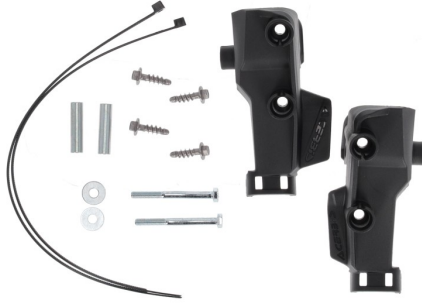

PRODUCTS RELATED

298139
K-LINEAR YKS HANDGUARDS

- ▣ 237
- ▣ 245
- ▣ 251
- ▣ 279
- ▣ 315
- ▣ 335
- ▣ 377

MOUNTING KIT
K-LINEAR GG
298153

298153-12

APPLICATIONS

GAS GAS EC 125 2025 | GAS GAS EC 250 2024 2025 | GAS GAS EC 250 F 2024 2025 | GAS GAS EC 300 2024 2025 | GAS GAS EC 350 F 2024 2025 | GAS GAS EC 450 F 2024 2025 | GAS GAS EC 500 F 2024 2025 | GAS GAS EX 250 2024 2025 | GAS GAS EX 250 F 2024 2025 | GAS GAS EX 300 2024 2025 | GAS GAS EX 350 F 2024 2025 | GAS GAS EX 450 F 2024 2025 | GAS GAS MC 125 2024 2025 | GAS GAS MC 250 2024 2025 | GAS GAS MC 250 F 2024 2025 | GAS GAS MC 350 F 2024 2025 | GAS GAS MC 450 F 2024 2025 | HUSQVARNA FE 250 2022 2023 2024 | HUSQVARNA FE 350 2022 2023 2024 | HUSQVARNA FE 350 S 2022 2023 2024 | HUSQVARNA FE 350 W 2024 | HUSQVARNA FE 450 2022 2023 2024 | HUSQVARNA FE 501 2022 2023 2024 | HUSQVARNA FE 501 S 2022 2023 2024 | HUSQVARNA FE 501 W 2024 | HUSQVARNA TE 150 2024 | HUSQVARNA TE 150I 2022 2023 | HUSQVARNA TE 250 2024 | HUSQVARNA TE 250I 2022 2023 | HUSQVARNA TE 300 2024 | HUSQVARNA TE 300I 2022 2023