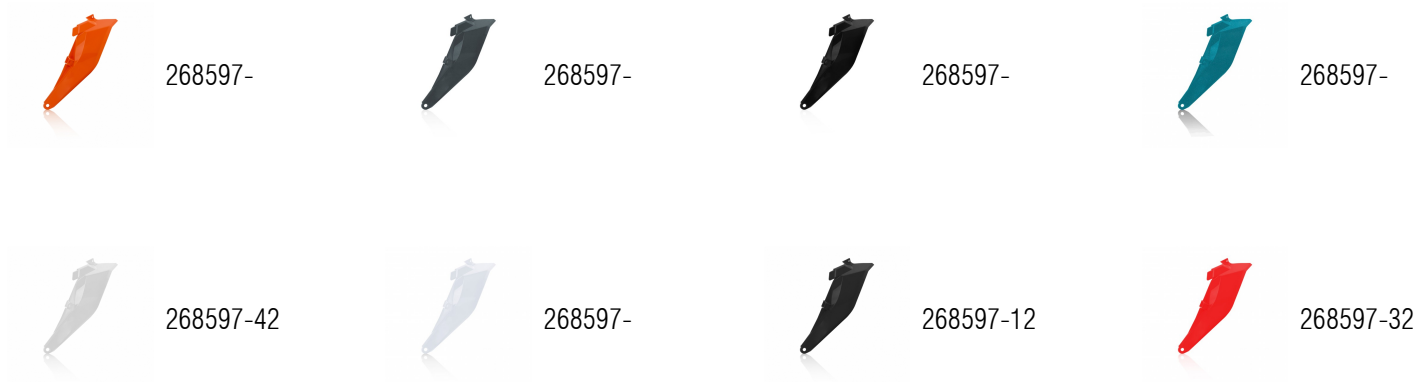

SIDE PANELS  
287274

287274-12

287274-

287274-

287274-

287274-237

287274-

APPLICATIONS

**SIDE PANELS**  
268597

**APPLICATIONS**

GAS GAS MC 85 2021 2022 2023 | KTM SX 85 2018 2019 2020 2021 2022 2023

**SIZES**