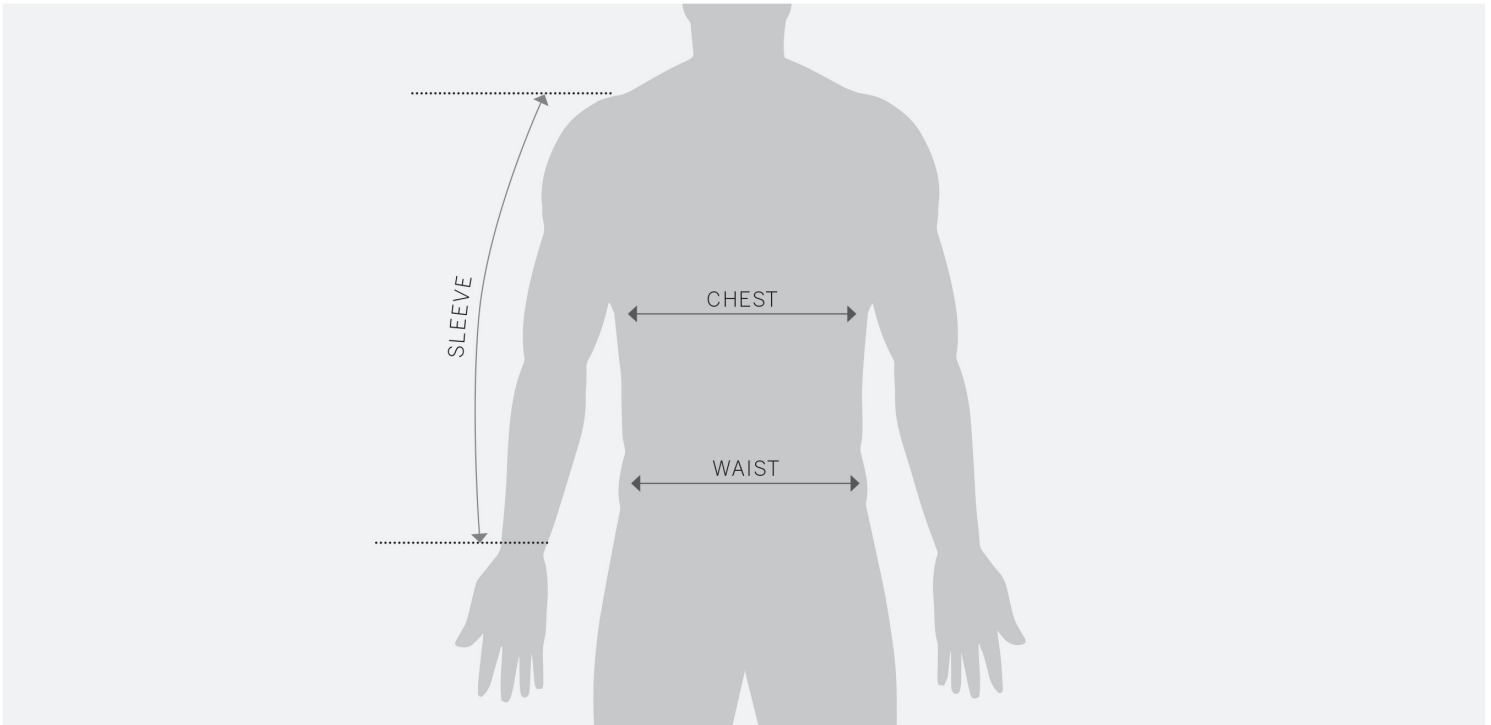

■ 090

278302
LEGEND MTB SHORTS

■ 090

■ 319

SIZES

S | M | L | XL | XXL | XXXL

	S	M	L	XL	2XL	3XL	
Chest	88-94	94-100	100-106	106-112	112-118	118-124	
Waist	78-84	84-90	90-96	96-102	102-108	108-114	
Sleeve	65-66	66-67	67-68	68-69	69-70	70-71	