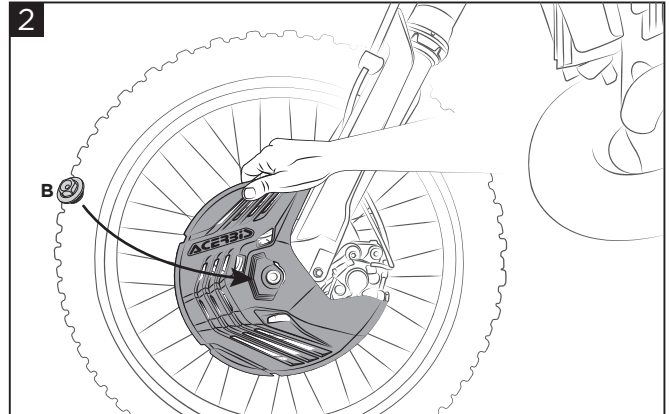

DISC COVER X-BRAKE LINEAR COPRIDISCO X-BRAKE LINEAR

COD. 500009202

ACERBIS PARTS

A - (1 PCS)

OEM PARTS

B - (1 PCS)

1 Remove wheel axle nut (B).

CAUTION: Ensure that the nut is in good condition and the thread is undamaged. Otherwise, replacement with a new nut is recommended. Ensure that the fork leg where the nut normally works is clean of grease or other material residue, otherwise thorough cleaning of the area is recommended.

Rimuovere il dado perno ruota (B).

ATTENZIONE: assicurarsi che il dado sia in ottime condizioni e il filetto sia integro. Viceversa si consiglia la sostituzione con un dado nuovo. Assicurarsi che l'area, dove lavora il dado del perno ruota, sia pulita da grassi o residui di altri materiali, viceversa si consiglia un'accurata pulizia dell'area indicata.

2 Position the Acerbis disk cover (A) and secure it by means of the wheel axle nut (B). Grip the disk cover by levering it over the disc itself to prevent it from rotating when the nut is tightened.

Posizionare il copridisco Acerbis (A) e fissarlo tramite il dado perno ruota (B). Afferrare il copridisco facendo leva sul disco stesso per evitare che, stringendo il dado, il disco possa ruotare.