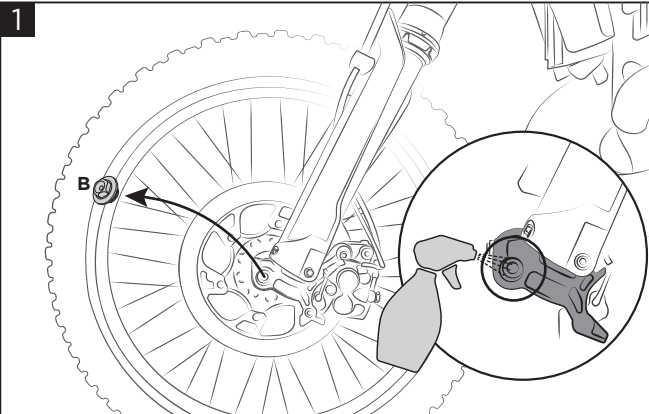

DISC COVER X-BRAKE LINEAR COPRIDISCO X-BRAKE LINEAR

COD. 500009202

ACERBIS PARTS

A - (1 PCS)

OEM PARTS

B - (1 PCS)

1 Remove wheel axle nut (B).

CAUTION: Ensure that the nut is in good condition and the thread is undamaged. Otherwise, replacement with a new nut is recommended. Ensure that the fork leg where the nut normally works is clean of grease or other material residue, otherwise thorough cleaning of the area is recommended.

Rimuovere il dado perno ruota (B).

ATTENZIONE: assicurarsi che il dado sia in ottime condizioni e il filetto sia integro. Viceversa si consiglia la sostituzione con un dado nuovo. Assicurarsi che l'area, dove lavora il dado del perno ruota, sia pulita da grassi o residui di altri materiali, viceversa si consiglia un'accurata pulizia dell'area indicata.

2 Position the Acerbis disk cover (A) and secure it by means of the wheel axle nut (B). Grip the disk cover by levering it over the disc itself to prevent it from rotating when the nut is tightened.

Posizionare il copridisco Acerbis (A) e fissarlo tramite il dado perno ruota (B). Afferrare il copridisco facendo leva sul disco stesso per evitare che, stringendo il dado, il disco possa ruotare.