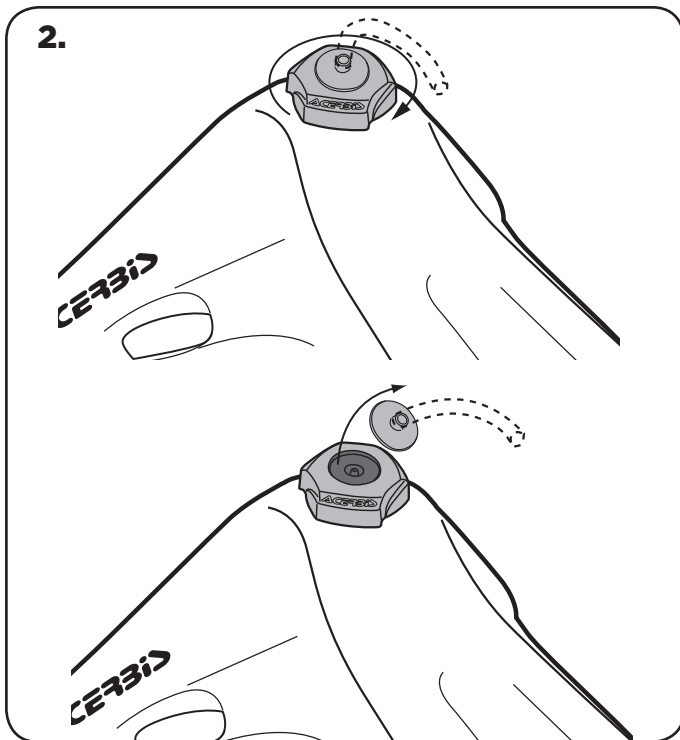

MDR PLUG SYSTEM TAPPO MDR SYSTEM

COD. 500001387 REV.2

LIBERATORIA

LIBERATORIA: A causa di variabili inponderabili nel processo di stampaggio rotazionale dei serbatoi, questi possono differire in forma e dimensioni fino al 7% rispetto alla capacità dichiarata.